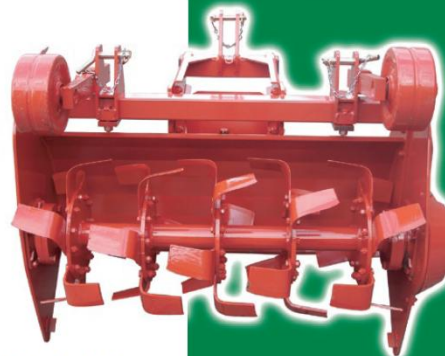

IDEÁLNÍ POMOCNÍK

Rotační kypřič SAUERBURGER PANDA S je vyvinutý především pro použití v řádkových kulturách. Extrémně úzký boční pohon, kompaktní povrch a otevřený rotor umožňují optimální zpracování půdy ve vinohradech a ostatních řádkových kulturách, až k rostlinám bez jejich poškození.

PŘEDNOSTI ROTAČNÍHO KYPŘIČE:

PANDA S (těžké provedení)

Oboustranný odrážecí třmen na bočních plechových krytech. Kompaktní povrch. Díky otevřenému rotoru je docíleno minimálního rozdílu mezi pracovní a celkovou šířkou. Opěrná kola jsou uložena v kuličkových ložiskách. Výměnný rotor je sériově vybaven úhlovým nožem. Možnost montáže kultivátoru. Průměr rotoru je 450 mm.

Instalovaný oblý odrazný plech mezi skříní a oběžnou dráhou nože (zabraňuje usazování půdy a chrání podvozek před opotřebením). Průměr rotoru je 500 mm. Zesílený válečkový řetěz.

PANDA 1400

PANDA 1400

PANDA 1250

s kultivátorem a secím strojem

PANDA 1400

čelní agregace s opěrnými koly 6.00 x 9 (pro pěstování chřestu)

Zvláštní výbava:

- kloubová hřídel, s jistěním proti přetížení
- výměnný převod
- kultivátor
- čelní agregace
- rotační radlice se šesti noži
- secí stroj s utužovacím válcem