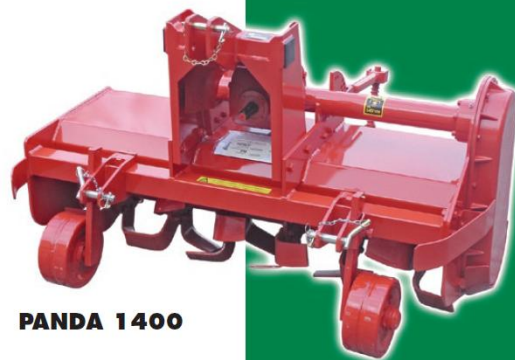

IDEÁLNÍ POMOCNÍK

Rotační kypřič SAUERBURGER PANDA S je vyvinutý především pro použití v řádkových kulturách. Extrémně úzký boční pohon, kompaktní povrch a otevřený rotor umožňují optimální zpracování půdy ve vinohradech a ostatních řádkových kulturách, až k rostlinám bez jejich poškození.

Extrémně silný úhlový převod, vyspělá konstrukce bočního pohonu s vysoce dimenzovaným hnacím řetězem i robustními řetězovými koly a stabilní uložení výměnného rotoru, zaručují dlouhou životnost při minimálních nákladech na údržbu.

PŘEDNOSTI ROTAČNÍHO KYPŘIČE:

PANDA S (těžké provedení)

Oboustranný odrážecí třmen na bočních plechových krytech. Kompaktní povrch. Díky otevřenému rotoru je docíleno minimálního rozdílu mezi pracovní a celkovou šířkou. Opěrná kola jsou uložena v kuličkových ložiskách. Výměnný rotor je sériově vybaven úhlovým nožem. Možnost montáže kultivátoru. Průměr rotoru je 450 mm.

Instalovaný oblý odrazný plech mezi skříní a oběžnou dráhou nože (zabraňuje usazování půdy a chrání podvozek před opotřebením). Průměr rotoru je 500 mm. Zesílený válečkový řetěz.