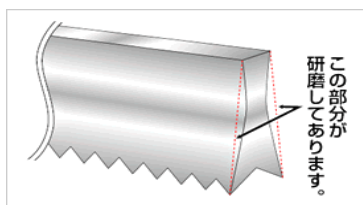

Silky - pilky vyráběny v Japonsku z nejlepší nerezové oceli, která je navržena a vyrobena výhradně pro Silky - pilky, proto:

-  tvrdší a déle trvající ostří
-  výjimečná pevnost v tahu
-  ideální kombinace pevnosti a pružnosti

Technologie Silky

 ikony popisující technologii:

>>> **Zuby čepele** jsou vyrobeny z SK-4 uhlíkové oceli a vybroušeny tak, že tvoří "šraňk", který není třeba obnovovat. Kuželový průřez snižuje odpor při řezu.

>>> **Hladké řezání** - zuby budoucnosti. Pilové listy mají přesně a perfektně ostré zuby se 4 řeznými úhly. Řez je obzvláště hladký, tedy minimální cesta pro infekci stromů.

>>> **Impulsní kalení** - pomocí vysokofrekvenční techniky ohřevu jsou zuby bleskově ohřáty a kaleny. Takto tvrzené zuby mají 3 x větší životnost. Díky lokalizaci ohřevu si zbytek pilového plátku zachovává normální pružnost.

>>> **Čtyři řady zubů** - zuby jsou rozděleny tak, že tvoří 4 linie překrývajících se ostří (Dokonalý řez v těžších podmínkách).

>>> **Ostří**, které není impulsně kaleno. Je možné je brousit pilníkem.