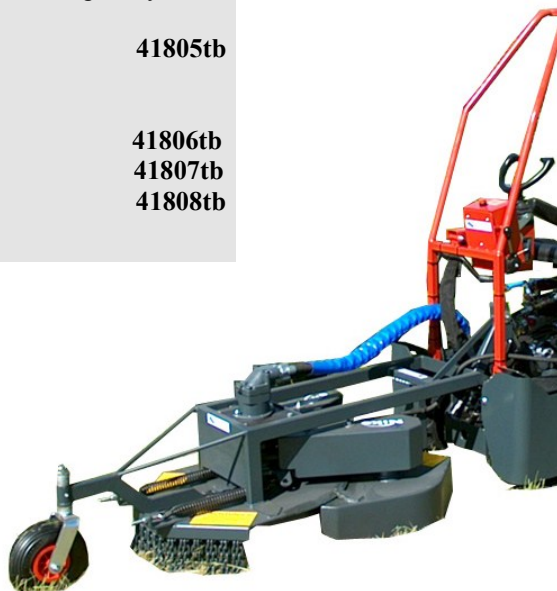

Pásový nosič HY38-TB

Pracovní šířka 72cm

Řešení pro vánoční stromky, školky a plodiny na orné půdě

VÁNOČNÍ STROMKY

Technické údaje:

Šířka nad podvozkem (cm)	60
Šířka pásového podvozku (cm)	72
Délka (cm)	190
Výška (cm)	180
Délka podvozku (cm)	150
Šířka pásu (mm)	200
Měrný tlak na půdu (kg/cm ²)	0,139

Hmotnost (kg)	850
Motor Yanmar	diesellový tříválec, vodou chlazený
Výkon (KW/K)	28/38

Pojezd	hydrostatický
Hydraulické čerpadlo (ccm)	40
Hydromotory: Poclairn (ccm)	800
Množství hydraulického oleje (l)	30

Rychlost (Km/h)	0-8
Hydraulické okruhy	2x dvojitinné včetně 2x plovoucí polohy
Ovládání	NIKO hydraulický joystick dvouručný

Čelní závěs	Niko III-bodový
Zadní závěs	Kat.I
Plovoucí poloha	ano

Typ	sedící pásový nosič
-----	---------------------

Číslo výrobku:	41805tb
----------------	---------

Možnosti:

Deflektor na ochranu rostlin	41806tb
Příplatek za komfortní sedadlo	41807tb
Příplatek za elektrické ovládání	41808tb

72cm

Najdete nás na adrese: U Zoologické zahrady 2
CZ-635 00 Brno
Tel.:+420 602 526 748