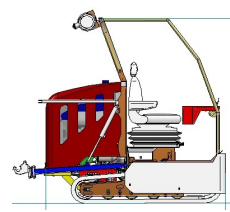

VÁNOČNÍ STROMKY, ŠKOLKY

Technické údaje:

Ořezávač spodních pater

Šířka (cm)	60
Prodloužená šířka (cm)	125
Délka (cm)	120
Průměr řezu (cm)	35
Nastavení	hydraulické
Pohon	hydraulický
Kolo	kovové
Připojení	přední

Číslo výrobku: **71030**

Dávkořez hnojiv

Šířka (cm)	67
Délka (cm)	80
Výška (cm)	100
Nádoba	Nerez
Ovládání	elektrické 12 Volt
Objem nádoby (L)	60
Připojení	Přední nebo zadní

Číslo výrobku: **60002**

Univerzální mulčovač

Šířka (cm)	70 a 80
Délka (cm)	110
Výška (cm)	30
Pohon	hydraulický
Připojení	vpředu

Číslo výrobku pro 70cm **60007**

Číslo výrobku pro 80cm **60001**

Speciální konstrukce herbicidního postřikovače cena na požádání.

HY50/TB